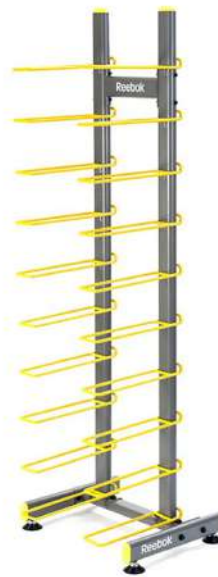

19	Disco bumper SOFTEE 25Kg rojo	2024-04-11	Pesas	1
20	Disco bumper SOFTEE 15Kg amarillo	2024-04-11	Pesas	1
21	Cinta de correr TUNTURI Treadmill Fitrun 50i	2024-04-11	Fitness	3
22	CASALL Weight plate grip 1x5kg	2024-04-11	Pesas	19
23	Bicicleta indoor TUNTURI Fitrace 30	2024-04-11	Bicicletas	17
24	Bicicleta indoor TUNTURI Cardio Fit S30 Sprinter Bike	2024-04-11	Bicicletas	31
25	Barra FINNLO 160Cm	2024-04-11	Musculación	36
26	Barra curva Trendingfit AMAYA caucho 30kg	2024-04-11	Musculación	1
27	Banco TUNTURI WB20 Basic Weight	2024-04-11	Musculación	8
28	Balón Medicinal PROUD 9kg negro	2024-04-11	Fitball	14
29	Balón Medicinal PROUD 10kg negro	2024-04-11	Fitball	4
Total				679

1- CAMA ELÁSTICA

2. BICICLETA FITNESS PLEGABLE

3. SET MANCUERNAS 4KG GRIS

4. BANCO DE ABDOMINALES

5. ZONA DE DESLIZAMIENTO 2MT SOFTEE

6. TUNTURI RC20 MULTIGRIP

7. RODILLO SARIS M2 ON SMART

8. NEUMÁTICO FUNCIONAL O'LIVE 60KG

9. MUEBLE PARA 10 STEP REEBOK EASYTONE STEP RACK

10. MANCUERNAS SOFTEE MODERN 4KG

11. MANCUERNAS DE NEOPRENO FINNLO 3KG PAR

12. MANCUERNAS PROSPORT SOFTEE 2KG NEGRO

13. KETTLEBEL DE VINILO TUNTURI 8KG VERDE